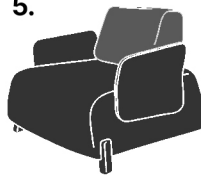

Frank to zestaw tapicerowanych mebli wypoczynkowych stworzonych z myślą o przestrzeniach publicznych jak i prywatnych. Przesuwne oparcie umożliwia użytkownikowi tworzenie wielu konfiguracji.

Frank is a set of upholstered lounge furniture created for both public and private spaces. The backrest sliding feature allows the user to create multiple configurations.

options/wersje

1.

2.

3.

4.

5.

dimensions/wymiary

transport details/szczegóły transportu

1-4

weight/waga
50 kg
box dimensions/wymiary kartonu
180x95x70 cm

5

weight/waga
26 kg
box dimensions/wymiary kartonu
78x93x70 cm

*Oferta obowiązująca od 01.04.2023
*Offer valid from 01.04.2023