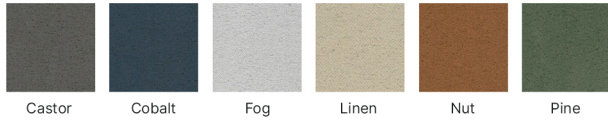

Arsen DEKOMA

Castor Cobalt Fog Linen Nut Pine

Quartz SYMPHONYMILLS

101 601 607 906 301 501

Alba DEKOMA

Creme Jute Pewter Smoke White Wood

Nordic AQUACLEAN EXTREME

904 117 114 108 125 128