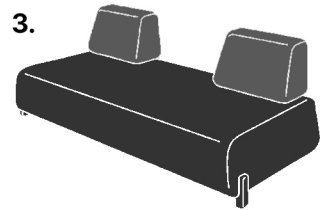

Frank to zestaw tapicerowanych mebli wypoczynkowych stworzonych z myślą o przestrzeniach publicznych jak i prywatnych. Przesuwne oparcie umożliwia użytkownikowi tworzenie wielu konfiguracji.

Frank is a set of upholstered lounge furniture created for both public and private spaces. The backrest sliding feature allows the user to create multiple configurations.

options/wersje

1.

2.

3.

4.

5.

dimensions/wymiary

transport details/szczegóły transportu

1-4

weight/waga
50 kg
box dimensions/wymiary kartonu
180x95x70 cm

5

weight/waga
26 kg
box dimensions/wymiary kartonu
78x93x70 cm

*Oferta obowiązująca od 01.04.2023
*Offer valid from 01.04.2023