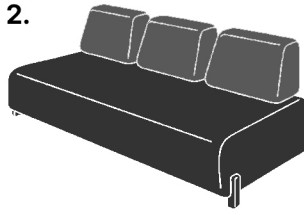

Frank to zestaw tapicerowanych mebli wypoczynkowych stworzonych z myślą o przestrzeniach publicznych jak i prywatnych. Przesuwne oparcie umożliwia użytkownikowi tworzenie wielu konfiguracji.

Frank is a set of upholstered lounge furniture created for both public and private spaces. The backrest sliding feature allows the user to create multiple configurations.

options/wersje

1.

2.

3.

4.

5.

dimensions/wymiary

transport details/szczegóły transportu

1-4

weight/waga
50 kg
box dimensions/wymiary kartonu
180x95x70 cm

5

weight/waga
26 kg
box dimensions/wymiary kartonu
78x93x70 cm

*Oferta obowiązująca od 01.04.2023
*Offer valid from 01.04.2023