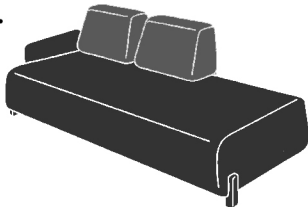

Frank to zestaw tapicerowanych mebli wypoczynkowych stworzonych z myślą o przestrzeniach publicznych jak i prywatnych. Przesuwne oparcie umożliwia użytkownikowi tworzenie wielu konfiguracji.

Frank is a set of upholstered lounge furniture created for both public and private spaces. The backrest sliding feature allows the user to create multiple configurations.

options/wersje

1.

2.

3.

4.

5.

dimensions/wymiary

transport details/szczegóły transportu

1-4

weight/waga
50 kg
box dimensions/wymiary kartonu
180x95x70 cm

5

weight/waga
26 kg
box dimensions/wymiary kartonu
78x93x70 cm

*Oferta obowiązująca od 01.04.2023
*Offer valid from 01.04.2023