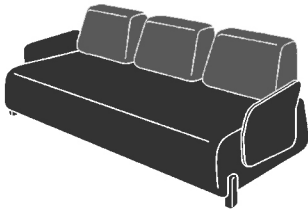

Frank to zestaw tapicerowanych mebli wypoczynkowych stworzonych z myślą o przestrzeniach publicznych jak i prywatnych. Przesuwne oparcie umożliwia użytkownikowi tworzenie wielu konfiguracji.

Frank is a set of upholstered lounge furniture created for both public and private spaces. The backrest sliding feature allows the user to create multiple configurations.

options/wersje

1.