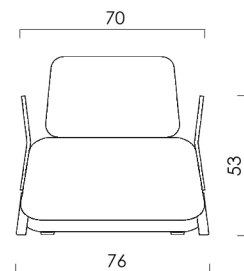

dimensions/wymiary