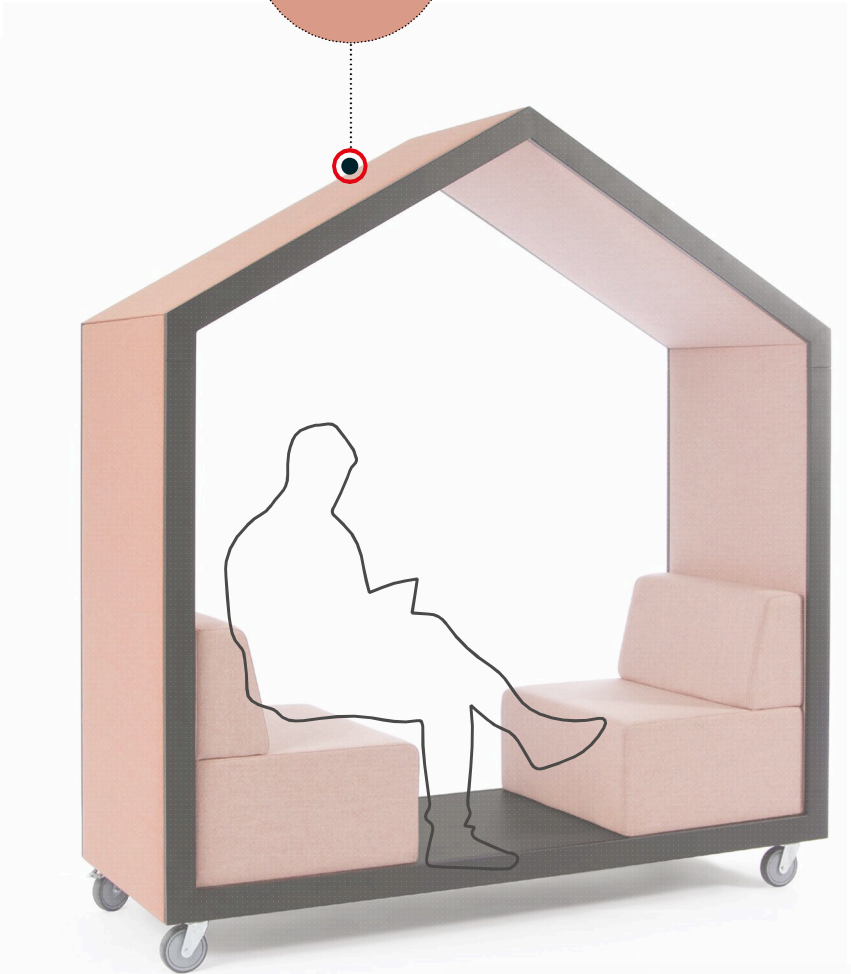

MANY
possibilities