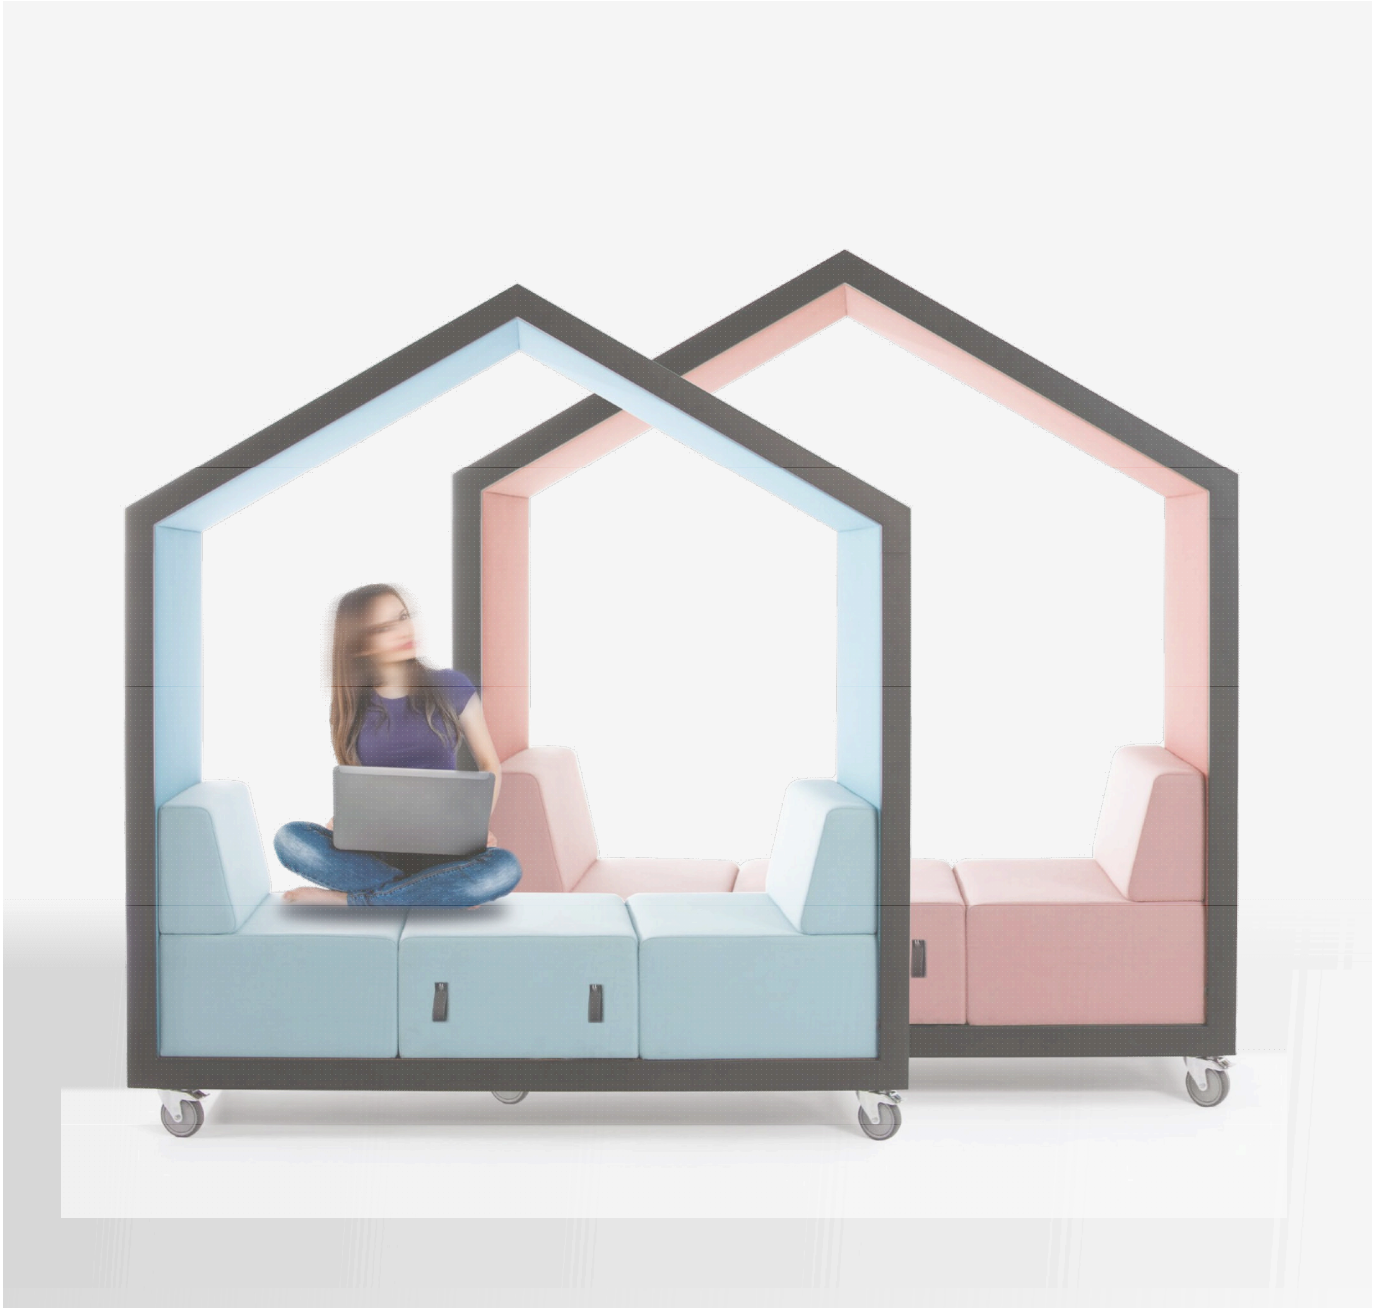

think out of the BOX