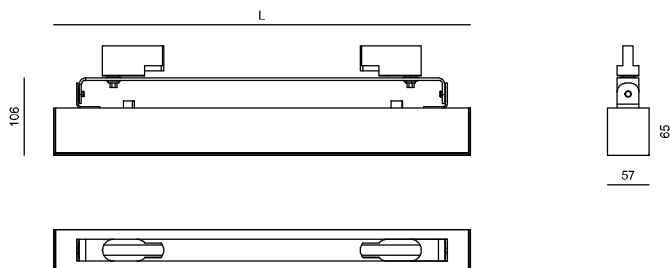

SWING

LED INCLUDED

D - DIFFUSER | DYFUZOR

OP - opal | opal
MP - microprism | mikropryzma

C - COLOR | KOLOR

choose color on p. 23 |
kolory do wyboru na str. 23

IP20 CE EVG DALI options | opcje

LED MODULE | MODUŁ LED WARM WHITE | BIAŁY CIEPLY 3000K

290220.26. <u>D</u> . <u>C</u>	2200lm 14W L= 566mm
290330.26.____	3300lm 21W L= 846mm
290440.26.____	4400lm 28W L=1126mm
290550.26.____	5500lm 35W L=1406mm

COLD WHITE | BIAŁY ZIMNY 4000K

290221.26.____	2200lm 14W L= 566mm
290331.26.____	3300lm 25W L= 846mm
290441.26.____	4400lm 31W L=1126mm
290551.26.____	5500lm 37W L=1406mm