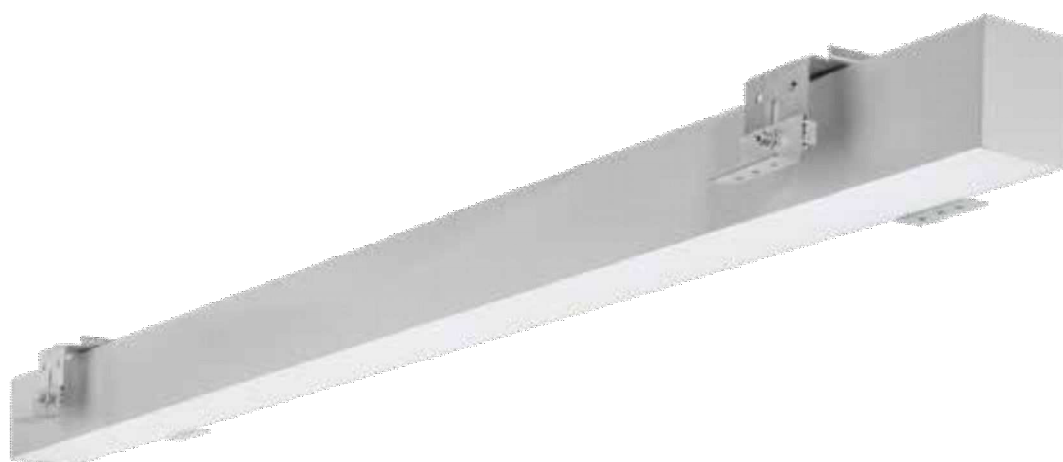

C - COLOR | KOLOR

choose color on p. 23 |
kolory do wyboru na str. 23

IP44 on request |
IP44 na zapytanie

options | opcje DALI A
1-10V

T5 HE | G5

280114.20.OP.<u>C</u>	1x14W | L= 585mm
280121.20.OP._	1x21W | L= 885mm
280128.20.OP._	1x28W | L=1185mm
280135.20.OP._	1x35W | L=1485mm

T5 HO | G5

280124.20.OP._	1x24W | L= 585mm
280139.20.OP._	1x39W | L= 885mm
280154.20.OP._	1x54W | L=1185mm
280149.20.OP._	1x49W | L=1485mm
280180.20.OP._	1x80W | L=1485mm