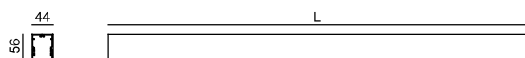

LED INCLUDED

M - MOUNTING TYPE |  
RODZAJ MOCOWANIA

10 - surface mounted |  
nastropowa  
12 - wall luminaire lighting  
down | kinkiēt świecący w dół  
13 - wall luminaire lighting up |  
kinkiēt świecący do góry

C - COLOR | KOLOR

choose color on p. 23 |  
kolory do wyboru na str. 23

IP44 on request |  
IP44 na zapytanie

options | opcje DALI A  
1-10V

**T5 HE | G5**

280114. <u>M</u> . <u>OP</u> . <u>C</u>	1x14W   L= 585mm
280121. <u>__</u> . <u>OP</u> . <u>__</u>	1x21W   L= 885mm
280128. <u>__</u> . <u>OP</u> . <u>__</u>	1x28W   L=1185mm
280135. <u>__</u> . <u>OP</u> . <u>__</u>	1x35W   L=1485mm