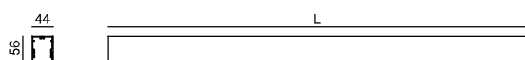

## LED MODULE | MODUŁ LED COLD WHITE | BIAŁY ZIMNY 4000K

280331.00.OP_C	3300lm   21W   L= 846mm
280441.00.OP_	4400lm   27W   L=1126mm
280551.00.OP_	5500lm   34W   L=1406mm
280661.00.OP_	6600lm   41W   L=1686mm
280771.00.OP_	7700lm   48W   L=1967mm
280881.00.OP_	8800lm   55W   L=2247mm
280991.00.OP_	9900lm   61W   L=2527mm
281101.00.OP_	11000lm   68W   L=2807mm
281211.00.OP_	12100lm   75W   L=3087mm
281321.00.OP_	13200lm   82W   L=3367mm

C - COLOR | KOLOR

choose color on p. 23 |  
kolory do wyboru na str. 23

IP44 on request |  
IP44 na zapytanie

options | opcje

**T5 HE | G5**

280114.00.OP. <u>C</u>	1x14W   L= 585mm
280121.00.OP._	1x21W   L= 885mm
280128.00.OP._	1x28W   L=1185mm
280135.00.OP._	1x35W   L=1485mm