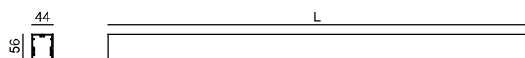

C - COLOR | KOLOR

choose color on p. 23 |  
kolory do wyboru na str. 23

IP44 on request |  
IP44 na zapytanie

options | opcje DALI A  
1-10V

**T5 HE | G5**

280114.20.OP. <u>C</u>	1x14W   L= 585mm
280121.20.OP._	1x21W   L= 885mm
280128.20.OP._	1x28W   L=1185mm
280135.20.OP._	1x35W   L=1485mm