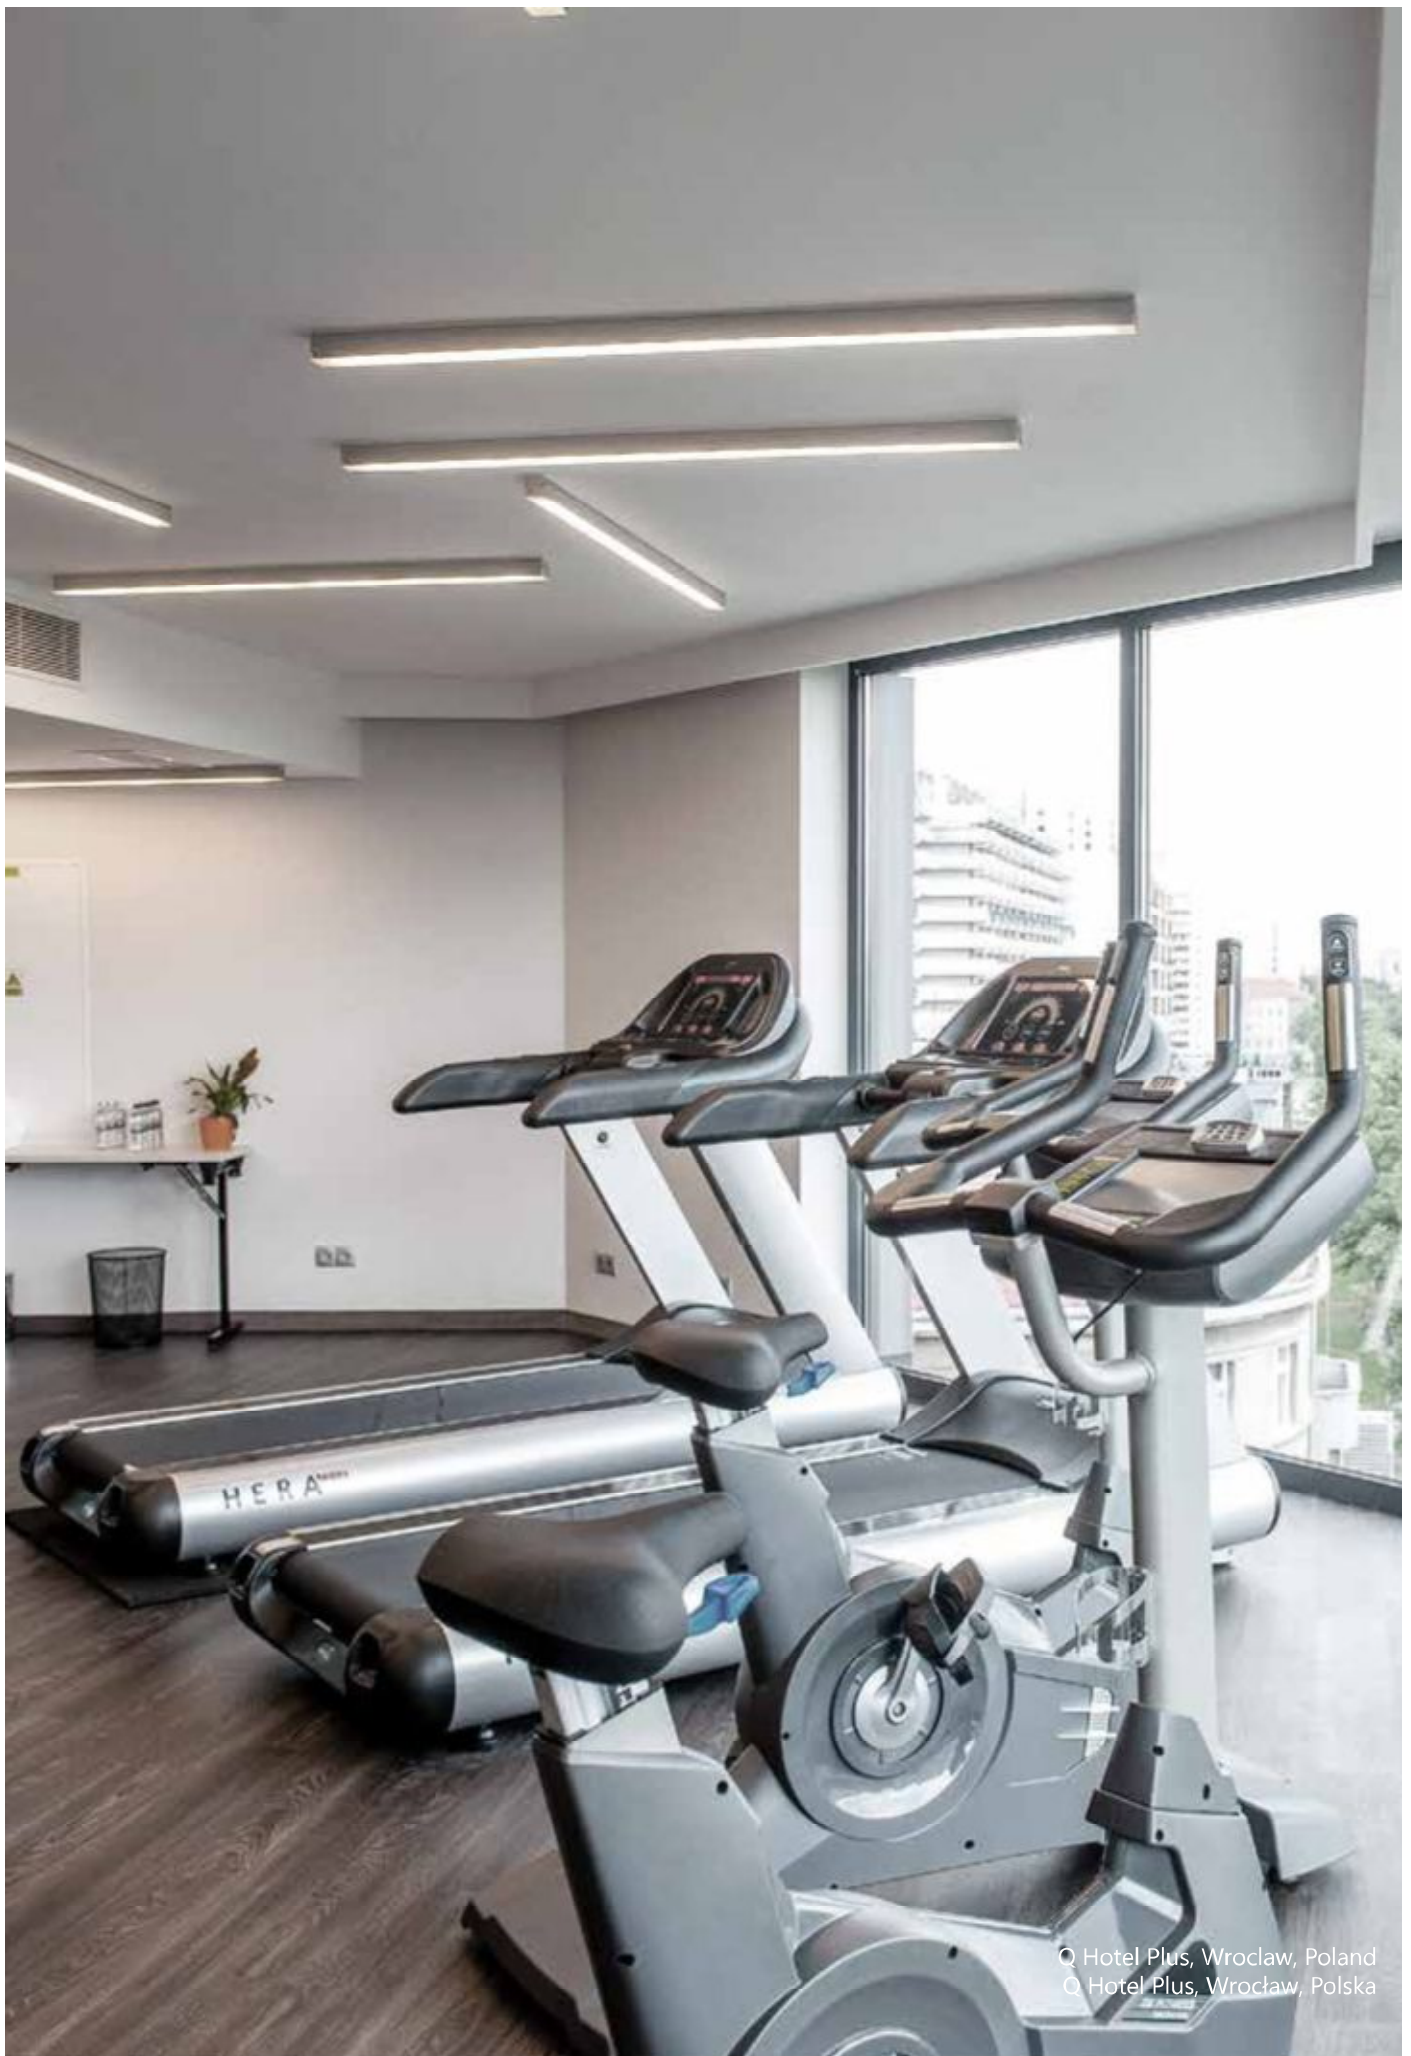

Q Hotel Plus, Wrocław, Poland
Q Hotel Plus, Wrocław, Polska