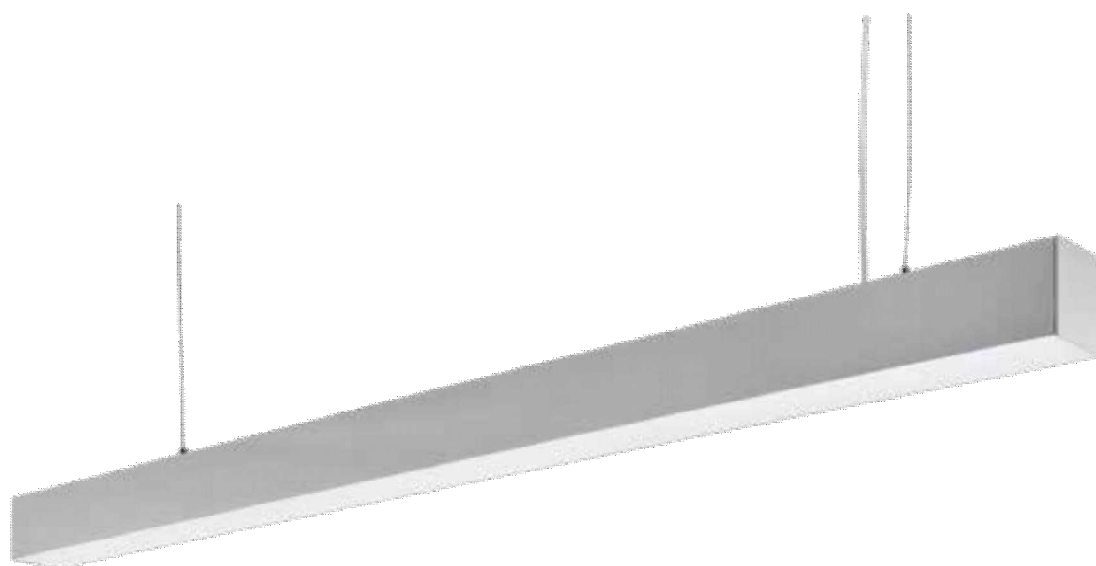

C - COLOR | KOLOR

choose color on p. 23 |
kolory do wyboru na str. 23

IP44 on request |
IP44 na zapytanie

options | opcje

T5 HE | G5

280114.00.OP.<u>C</u>	1x14W | L= 585mm
280121.00.OP._	1x21W | L= 885mm
280128.00.OP._	1x28W | L=1185mm
280135.00.OP._	1x35W | L=1485mm

T5 HO | G5

280124.00.OP._	1x24W | L= 585mm
280139.00.OP._	1x39W | L= 885mm
280154.00.OP._	1x54W | L=1185mm
280149.00.OP._	1x49W | L=1485mm
280180.00.OP._	1x80W | L=1485mm