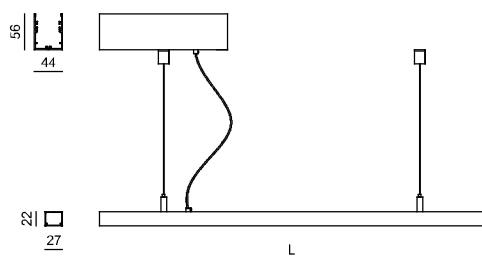

## LED MODULE | MODUŁ LED COLD WHITE | BIAŁY ZIMNY 4000K

273301.10.OP_C_	3300lm	21W	L= 886mm
274401.10.OP_ _	4400lm	27W	L=1167mm
275501.10.OP_ _	5500lm	34W	L=1448mm
276601.10.OP_ _	6600lm	41W	L=1729mm
277701.10.OP_ _	7700lm	48W	L=2019mm
278801.10.OP_ _	8800lm	55W	L=2300mm
279901.10.OP_ _	9900lm	61W	L=2581mm
2711001.10.OP_ _	11000lm	68W	L=2862mm
2712101.10.OP_ _	12100lm	75W	L=3151mm
2713201.10.OP_ _	13200lm	82W	L=3433mm

# MICRO LED

LED INCLUDED

C - COLOR | KOLOR

choose color on p. 23 |  
kolory do wyboru na str. 23

Feeder mounted outside of the luminaire |  
Zasilacz montowany na zewnątrz oprawy

IP20, DALI, A, 1-10V, EVG, options | opcje