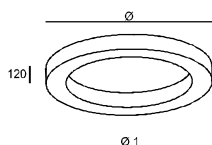

C - COLOR | KOLOR

choose color on p. 23 |
kolory do wyboru na str. 23

options | opcje DALI

TC-L | 2G11

17.07512.00.01._C 5x18W | Ø=750mm | Ø₁=450mm

options | opcje DALI

TC-L | 2G11

17.09512.00.01._C 7x18W | Ø=950mm | Ø₁=650mm

T5 | G5

17.09512.00.02._C 4x14W | Ø=950mm | Ø₁=650mm
17.09512.00.03._ 4x24W | Ø=950mm | Ø₁=650mm

options | opcje DALI A
1-10V

T5 | G5

17.12512.00.02._C 6x14W | Ø=1250mm | Ø₁=950mm
17.12512.00.03._ 6x24W | Ø=1250mm | Ø₁=950mm

options | opcje DALI A
1-10V

T5 | G5

17.15012.00.01._C 8x14W | Ø=1500mm | Ø₁=1200mm
17.15012.00.02._ 8x24W | Ø=1500mm | Ø₁=1200mm