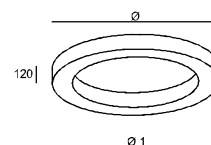

options | opcje **DALI** **A**
1-10V

LED MODULE | MODUŁ LED
WARM WHITE | BIAŁY CIEPŁY 3000K

17.07512.00.103_C_ 7700lm | 51W | Ø=750mm | Ø₁=450mm

COLD WHITE | BIAŁY ZIMNY 4000K

17.07512.00.104_ 7700lm | 48W | Ø=750mm | Ø₁=450mm

options | opcje **DALI** **A**
1-10V

LED MODULE | MODUŁ LED
WARM WHITE | BIAŁY CIEPŁY 3000K

17.12512.00.103_C_ 13200lm | 87W | Ø=1250mm | Ø₁=950mm

COLD WHITE | BIAŁY ZIMNY 4000K

17.12512.00.104_ 13200lm | 82W | Ø=1250mm | Ø₁=950mm

options | opcje **DALI** **A**
1-10V

LED MODULE | MODUŁ LED
WARM WHITE | BIAŁY CIEPŁY 3000K

17.09512.00.103_C_ 9900lm | 65W | Ø=950mm | Ø₁=650mm

COLD WHITE | BIAŁY ZIMNY 4000K

17.09512.00.104_ 9900lm | 61W | Ø=950mm | Ø₁=650mm

options | opcje **DALI** **A**
1-10V

LED MODULE | MODUŁ LED
WARM WHITE | BIAŁY CIEPŁY 3000K

17.15012.00.103_ 16500lm | 101W | Ø=1500mm | Ø₁=1200mm

COLD WHITE | BIAŁY ZIMNY 4000K

17.15012.00.104_ 16500lm | 94W | Ø=1500mm | Ø₁=1200mm