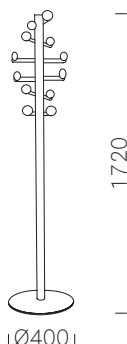

Voilà 5130

PEDRALI
THE ITALIAN ESSENCE

DESIGN
Pedrali R&D

Voilà floor coat hanger in stainless steel with methacrylate hooks

Appendiabiti da terra Voilà in acciaio inox con ganci in metacrilato / Garderobenständer Voilà aus Edelstahl mit Hacken aus Methakrilat / Porte-manteau Voilà en acier inox avec crochets en méthacrylate / Perchero de pie Voilà de acero inox con ganchos de metacrilato

MATERIALS

Materiali
Materialien
Matériaux
Materiales

• HOOK - GANCIO - HAKEN - CROCHET - GANCHO

ME - Methacrylate, antistatic, UV resistant

Metacrilato, antistatico, anti-UV / Methacrylat, Antistatisch, Anti-UV / Méthacrylate, antistatique, anti-UV / Metacrilato, antiestático, anti-UV

COLOURS - COLORI - FARBEN - COLORIS - COLORES

Trasparente

Trasparente / Durchsichtig / Transparent / Transparente

• BASE - BASE - BODENPLATTE - BASE - BASE

Ø400 mm, cast iron, sandblasted, epoxy-polyester powder coating, with feet in technopolymer

Ø400 mm, ghisa, sabbiata, verniciata con polvere epossipoliestere, con piedini in tecnopolimero / Ø400 mm, Gusseisen, Sandgestrahlt, epoxid-polyester pulverbeschichtet, mit Gleiter aus Technopolymer / Ø400 mm, fonte, sablée, vernissage à poudre époxy-polyester, avec patins en technopolymère / Ø400 mm, hierro fundido, arenada, barnizada con polvo epoxi-poliéster, con tacos en tecnopolimero

• COVER-BASE - COPRIBASE - ABDECKUNG - COUVRE-SOCLE - CUBRE BASE

Stainless steel AISI 304

Acciaio inox AISI 304 / Edelstahl AISI 304 / Acier inox AISI 304 / Acero inoxidable AISI 304

• COLUMN - COLONNA - SÄULE - COLONNE - COLUMNNA

Tube Ø50 mm, stainless steel AISI 304 - tubular holders Ø20 mm, stainless steel AISI 304

Tubo Ø50 mm, acciaio inox AISI 304 - bracci in tubo Ø20 mm, acciaio inox AISI 304 / Rohr Ø50 mm, Edelstahl AISI 304 - Arme aus Rohr Ø20 mm, Edelstahl AISI 304 / Tube Ø50 mm, acier inox AISI 304 - branches en tube Ø20 mm, acier inox AISI 304 / Tubo Ø50 mm, acero inoxidable AISI 304 - brazos de tubo Ø20 mm, acero inoxidable AISI 304

FINISH - FINITURA - AUSFÜHRUNG - FINITION - ACABADO

Scotch-brite™ brushed tube and cover-base

Tubo e copribase satinati Scotch-Brite™ / gebürstete Säule und Abdeckung Scotch-Brite™ / Tube et couvre-socle satinés Scotch-Brite™ / Tubo y cubre base satinados Scotch-Brite

REGULATIONS AND CERTIFICATES

Normative e Certificazioni
Bestimmungen und Zertifikat
Normatives et certifications
Normativas y certificados

100% demountable product - 100% recyclable material

Prodotto 100% disassemblabile - 100% materiali riciclabili / Produkt 100% demontierbar - 100% Material recyclingfähig / Produit 100% démontable - 100% recyclable / Producto 100% desmontable - 100% materiales reciclables

Reproduction of this document is strictly prohibited without prior written authorisation from Pedrali SpA. Sizes, weights and finishes may change without previous notice.
È vietata la riproduzione del seguente documento senza previa autorizzazione scritta da parte di Pedrali SpA. Dimensioni, pesi e finiture possono variare senza alcun preavviso.