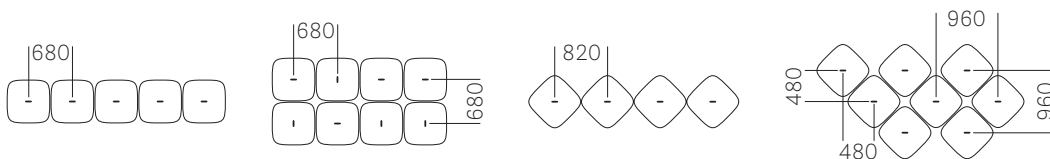

REGULATIONS AND CERTIFICATES

Normative e Certificazioni
Bestimmungen und Zertifikat
Normatives et certifications
Normativas y certificados

Reverberation rooms - Sound test EN ISO 354:2003
Camera riverberante, test acustico EN ISO 354:2003

IMQ CERTIFICATE - CERTIFICATO IMQ
Test report 17015MAL-11CA044
Rapporto di prova 17015MAL-11CA044 / Testbericht 17015MAL-11CA044 / Rapport d'essai 17015MAL-11CA044 / Prueba n° 17015MAL-11CA044

Reproduction of this document is strictly prohibited without prior written authorisation from Pedrali spa. Sizes, weights and finishes may change without previous notice. È vietata la riproduzione del seguente documento senza previa autorizzazione scritta da parte di Pedrali spa. Dimensioni, pesi e finiture possono variare senza alcun preavviso.