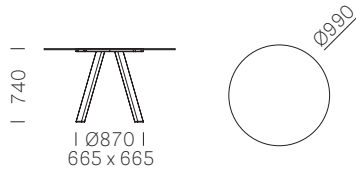

Arki-table ARK5_D99_FMP

PEDRALI®
THE ITALIAN ESSENCE

DESIGN
Pedrali R&D

MATERIALS

Materiali
Materialien
Matériaux
Materiales

• FRAME - TELAIO - GESTELL - STRUCTURE - ARMAZÓN

Steel, tube cross 30x30mm and tube legs 80x40 mm, epoxy-polyester powder coating

Acciaio, crociera in tubo 30x30 mm e gambe in tubo 80x40 mm, verniciato con polvere epossipoliestere / Stahl, Kreuz aus Rohr 30x30 mm und Füße aus Rohr 80x40 mm, epoxy-polyester pulverbeschichtet / Acier, croix en tube 30x30 mm et pieds en tube 80x40 mm, vernissage à poudre époxy-polyester / Acero, cruceta de tubo 30x30 mm y patas de tubo 80x40 mm, pintado con pintura en polvo epoxi-poliéster

• TOP - RIPIANO - TISCHPLATTE - PLATEAU - SOBRE

FENIX NTM® top, anti-fingerprint finish

Ripiano in FENIX NTM®, finitura anti-impronta / Tischplatte aus FENIX NTM®, Ausführung nicht eindrücken / Plateau en FENIX NTM®, finition anti-empreintes / Sobre de FENIX NTM®, acabado antihuellas

FINISH - FINITURA - AUSFÜHRUNG - FINITION - ACABADO

FMP_NE

NERO

TOP / RIPIANO / TISCHPLATTE / PLATEAU / SOBRE
12 mm thickness / Spessore 12 mm / Stärke 12 mm / Épaisseur 12 mm / Espesor 12 mm
Flat edge / Bordo piatto / Flache Kante / Chant plat / Canto recto
Plywood core / Anima in multistrato / Schichtholzkern / Coeur en multiplis / Alma de contrachapado
NERO frame / Telaio NERO / NERO Gestell / Structure NERO / Armazón NERO

FEET - PIEDINI - GLEITER - PATINS - TACOS

In polyethylene

In polietilene / Polyethylen / En polyéthylène / De polietileno

REGULATIONS AND CERTIFICATES

Normative e Certificazioni
Bestimmungen und Zertifikat
Normatives et certifications
Normativas y certificados

Conforming to: stability EN 1730:2012, par. 7.2 - level 3° EN 15372:2008

Conforme alla norma: stabilità EN 1730:2012, par. 7.2 - 3° livello EN 15372:2008

Reproduction of this document is strictly prohibited without prior written authorisation from Pedrali spa. Sizes, weights and finishes may change without previous notice.
È vietata la riproduzione del seguente documento senza previa autorizzazione scritta da parte di pedrali spa. Dimensioni, pesi e finiture possono variare senza alcun preavviso.