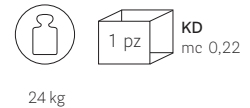

Arki-table ARK5_D99_FMP

PEDRALI®
THE ITALIAN ESSENCE

DESIGN
Pedrali R&D

MATERIALS

Materiali
Materialien
Matériaux
Materiales

• FRAME - TELAIO - GESTELL - STRUCTURE - ARMAZÓN

Steel, tube cross 30x30mm and tube legs 80x40 mm, epoxy-polyester powder coating

Acciaio, crociera in tubo 30x30 mm e gambe in tubo 80x40 mm, verniciato con polvere epossipoliestere / Stahl, Kreuz aus Rohr 30x30 mm und Füße aus Rohr 80x40 mm, epoxy-polyester pulverbeschichtet / Acier, croix en tube 30x30 mm et pieds en tube 80x40 mm, vernissage à poudre époxy-polyester / Acero, cruceta de tubo 30x30 mm y patas de tubo 80x40 mm, pintado con pintura en polvo epoxi-poliéster

• TOP - RIPIANO - TISCHPLATTE - PLATEAU - SOBRE

FENIX NTM® top, anti-fingerprint finish

Ripiano in FENIX NTM®, finitura anti-impronta / Tischplatte aus FENIX NTM®, Ausführung nicht eindrücken / Plateau en FENIX NTM®, finition anti-empreintes / Sobre de FENIX NTM®, acabado antihuellas

FINISH - FINITURA - AUSFÜHRUNG - FINITION - ACABADO

FMP_NE

NERO

TOP / RIPIANO / TISCHPLATTE / PLATEAU / SOBRE
12 mm thickness / Spessore 12 mm / Stärke 12 mm / Épaisseur 12 mm / Espesor 12 mm
Flat edge / Bordo piatto / Flache Kante / Chant plat / Canto recto
Plywood core / Anima in multistrato / Schichtholzkern / Coeur en multiplis / Alma de contrachapado
NERO frame / Telaio NERO / NERO Gestell / Structure NERO / Armazón NERO

FEET - PIEDINI - GLEITER - PATINS - TACOS

In polyethylene

In polietilene / Polyethylen / En polyéthylène / De polietileno

REGULATIONS AND CERTIFICATES

Normative e Certificazioni
Bestimmungen und Zertifikat
Normatives et certifications
Normativas y certificados

Conforming to: stability EN 1730:2012, par. 7.2 - level 3° EN 15372:2008

Conforme alla norma: stabilità EN 1730:2012, par. 7.2 - 3° livello EN 15372:2008

Reproduction of this document is strictly prohibited without prior written authorisation from Pedrali spa. Sizes, weights and finishes may change without previous notice.
È vietata la riproduzione del seguente documento senza previa autorizzazione scritta da parte di pedrali spa. Dimensioni, pesi e finiture possono variare senza alcun preavviso.