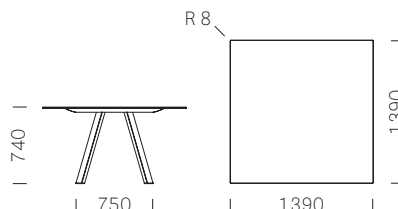

Arki-table ARK139X139_CFC

PEDRALI®
THE ITALIAN ESSENCE

DESIGN
Pedrali R&D

MATERIALS

Materiali
Materialien
Matériaux
Materiales

• LEGS - GAMBE - FÜßE - PIEDS - PATAS

Steel, tube 80x40 mm, epoxy-polyester powder coating

Acciaio, tubo 80x40 mm, verniciato con polvere epossipoliestere / Stahl, Rohr 80x40 mm, epoxy-polyester pulverbeschichtet / Acier, tube 80x40 mm, vernissage à poudre époxy-polyester / Acero, tubo 80x40 mm, pintado con pintura en polvo epoxi-poliéster

• TOP/FRAME - RIPIANO/CORNICE - TISCHPLATTE/RAHMEN - PLATEAU/CADRE - SOBRE/MARCO

Solid laminate top, with cable management - Aluminium extrusion frame, epoxy-polyester powder coating

Ripiano in stratificato, con canalina portacavi - Cornice in estruso di alluminio, verniciato con polvere epossipoliestere / Kompaktplatte mit Kabekanal - Rahmen aus Aluminium-Fließpressen, epoxy-polyester pulverbeschichtet / Plateau stratifiés, avec goulotte passe-câbles - Cadre en extrusion de aluminium, vernissage à poudre époxy-polyester / Sobre compacto, con conducto - Marco en extrusión de aluminio, pintado con pintura en polvo epoxi-poliéster

FINISH - FINITURA - AUSFÜHRUNG - FINITION - ACABADO

CFC_BI BI100 BI100

TOP / RIPIANO / TISCHPLATTE / PLATEAU / SOBRE

12 mm thickness / Spessore 6 mm / Stärke 6 mm / Épaisseur 6 mm / Espesor 6 mm

White core / Anima bianca / Weißer Kern / Coeur blanc / Alma bianca

BI100 frame and legs / Cornice e gambe BI100 / BI100 Rahmen und Füße / Cadre et pieds BI100 / Marco y armazón BI100

FEET - PIEDINI - GLEITER - PATINS - TACOS

In polyethylene

In polietilene / Polyethylen / En polyéthylène / De polietileno

REGULATIONS AND CERTIFICATES

Normative e Certificazioni
Bestimmungen und Zertifikat
Normatives et certifications
Normativas y certificados

Conforming to: stability EN 1730:2012, par. 7.2 - level 3° EN 15372:2008

Conforme alla norma: stabilità EN 1730:2012, par. 7.2 - 3° livello EN 15372:2008

Reproduction of this document is strictly prohibited without prior written authorisation from Pedrali spa. Sizes, weights and finishes may change without previous notice.
È vietata la riproduzione del seguente documento senza previa autorizzazione scritta da parte di pedrali spa. Dimensioni, pesi e finiture possono variare senza alcun preavviso.