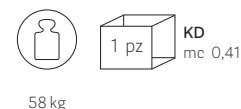

Arki-table ARK139X139_CFC

PEDRALI®
THE ITALIAN ESSENCE

DESIGN
Pedrali R&D

MATERIALS

Materiali
Materialien
Matériaux
Materiales

• LEGS - GAMBE - FÜßE - PIEDS - PATAS

Steel, tube 80x40 mm, epoxy-polyester powder coating

Acciaio, tubo 80x40 mm, verniciato con polvere epossipoliestere / Stahl, Rohr 80x40 mm, epoxy-polyester pulverbeschichtet / Acier, tube 80x40 mm, vernissage à poudre époxy-polyester / Acero, tubo 80x40 mm, pintado con pintura en polvo epoxi-poliéster

• TOP/FRAME - RIPIANO/CORNICE - TISCHPLATTE/RAHMEN - PLATEAU/CADRE - SOBRE/MARCO

Solid laminate top, with cable management - Aluminium extrusion frame, epoxy-polyester powder coating

Ripiano in stratificato, con canalina portacavi - Cornice in estruso di alluminio, verniciato con polvere epossipoliestere / Kompaktplatte mit Kabekanal - Rahmen aus Aluminium-Fließpressen, epoxy-polyester pulverbeschichtet / Plateau stratifiés, avec goulotte passe-câbles - Cadre en extrusion de aluminium, vernissage à poudre époxy-polyester / Sobre compacto, con conducto - Marco en extrusión de aluminio, pintado con pintura en polvo epoxi-poliéster