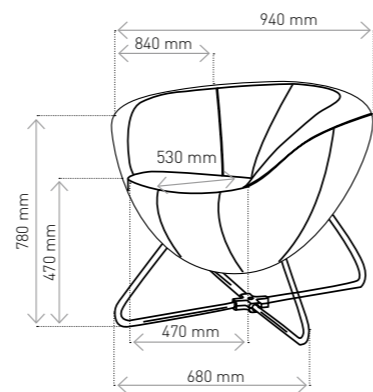

www.marbetstyle.com

 marbet style®

 marbet style®

Fotel ONLY

Sofa ONLY

Pufa ONLY

DOSTĘPNE PODSTAWY

- stelaż z rurek giętych (chrom, czarny, aluminium)