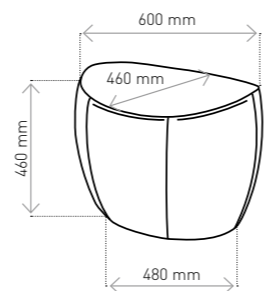

www.marbetstyle.com

 marbet style®

 marbet style®

Fotel ONLY

Sofa ONLY

Pufa ONLY

DOSTĘPNE PODSTAWY

- stelaż z rurek giętych (chrom, czarny, aluminium)