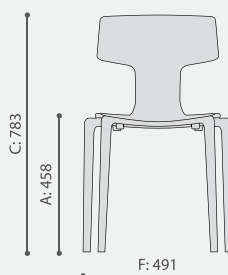

# simplicity in its PUREST form

max 4

**PL** | Krzesła SPLIT są sprzedawane w pakiecie 4 sztuk lub w wielokrotności tego pakietu. Jeden pakiet zawiera wyłącznie jeden kolor plastiku.

**DE** | Die SPLIT Stühle sind in der Verpackung mit 4 Stücken oder als Vielfache dieses Satzes verkauft. Jeder Satz kann eine Farbe des Kunststoffs enthalten.

**EN** | SPLIT chairs are sold in a package of 4 pieces or in multiples of this package. One package contains only one colour of plastic.

H  
W  
L  
H: 960  
W: 670  
L: 650

1 szt.  
St.  
pc.

Waga 4 sztuk z kartonem  
Weight of 4 pieces with cardboard  
Gewicht von 4 Stück mit Karton