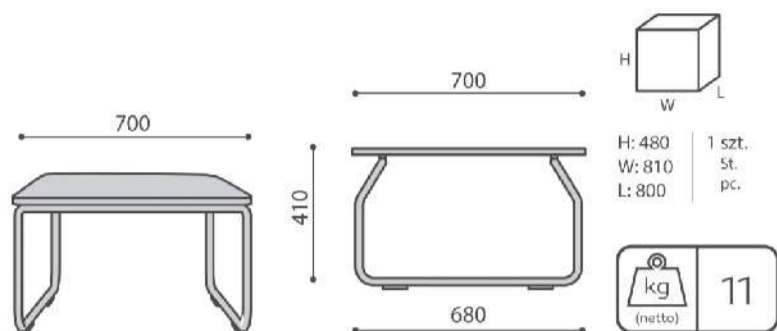

wysokość: wymiar gabarytowy **H**

szerokość gabarytowa **W**

głębokość gabarytowa **L**

LG TS 1

Legvan **LG TS2**

Legvan to nasza najbardziej kultowa kolekcja sof modułowych zaprojektowana dla stref komunikacyjnych i przestrzeni wnętrz publicznych. Szeroka gama modułów pozwala na swobodne kreowanie nawet najtrudniejszych przestrzeni.

LG TS2 / Dane techniczne

 Standard

 Opcja

Konstrukcja

KOD

Malowana proszkowo (kolorystyka wg wzornika Bejot)

LG TS2 / Wymiary

Wymiary mają charakter orientacyjny i mogą się różnić w zależności od wybranej konfiguracji produktu. Zawsze spełnione są wymogi normy.

wysokość: wymiar gabarytowy **H**

szerokość gabarytowa **W**

głębokość gabarytowa **L**

LG TS 2