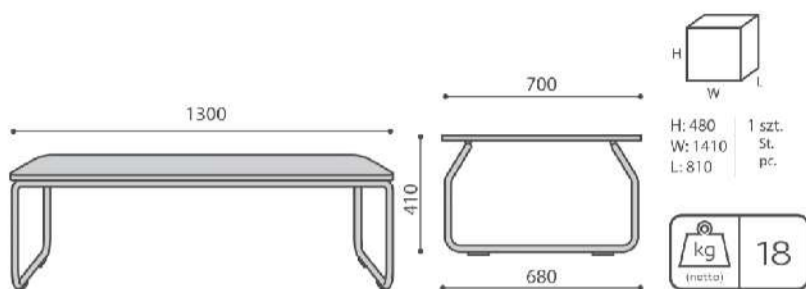

LG TS1 / Dane techniczne

 Standard

 Opcja

Konstrukcja

KOD

Malowana proszkowo (kolorystyka wg wzornika Bejot)

LG TS1 / Wymiary

Wymiary mają charakter orientacyjny i mogą się różnić w zależności od wybranej konfiguracji produktu. Zawsze spełnione są wymogi normy.

wysokość: wymiar gabarytowy **H**

szerokość gabarytowa **W**

głębokość gabarytowa **L**

LG TS 1

Legvan **LG TS2**

Legvan to nasza najbardziej kultowa kolekcja sof modułowych zaprojektowana dla stref komunikacyjnych i przestrzeni wnętrz publicznych. Szeroka gama modułów pozwala na swobodne kreowanie nawet najtrudniejszych przestrzeni.

LG TS2 / Dane techniczne

 Standard

 Opcja

Konstrukcja

KOD

Malowana proszkowo (kolorystyka wg wzornika Bejot)

LG TS2 / Wymiary

Wymiary mają charakter orientacyjny i mogą się różnić w zależności od wybranej konfiguracji produktu. Zawsze spełnione są wymogi normy.

wysokość: wymiar gabarytowy **H**

szerokość gabarytowa **W**

głębokość gabarytowa **L**

LG TS 2