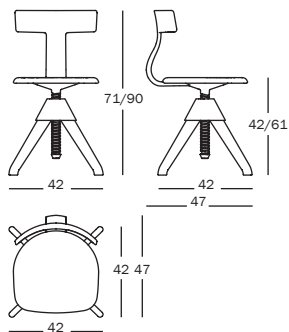

Tuffy - The Wild Bunch design Konstantin Grcic

Swivel chair, adjustable in height.

Year of production: 2014.
Materials: seat and frame in natural solid beech or painted; back, joint and screw in polypropylene with glass fibre added.

Silla giratoria con altura regulable.

Año de producción: 2014.
Material: asiento y estructura en madera maciza de haya natural o barnizada; respaldo, junta y tornillo en polipropileno reforzado con fibra de vidrio.

Chaise pivotant réglable en hauteur.

Année de production: 2014.
Matériaux: assise et structure en hêtre massif naturel ou verni; dossier, joint et vis en polypropylène chargé avec fibre de verre.

Drehbarer Stuhl, höhenverstellbar.

Erstproduktion: 2014.
Material: Sitz und Gestell aus massiver Buche naturfarben oder lackiert.
Rückenlehne, Verbindungselement und Schraube aus Polypropylen mit Glasfaser verstärkt.

Sedia girevole e regolabile in altezza.

Anno di produzione: 2014.
Materiali: sedile e struttura in massello di faggio naturale o verniciato; schienale, giunto e vite in polipropilene caricato di fibra di vetro.