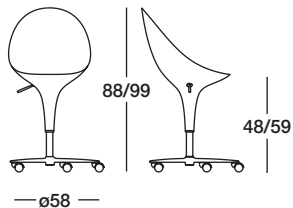

Rollen aus Polyamid.

Sedia girevole su 5 ruote.

Anno di produzione: 2000.

Regolabile in altezza con pistone a gas.

Materiali: razze in acciaio

inossidabile, sedile in ABS

stampato ad iniezione standard,

ruote in poliammide.